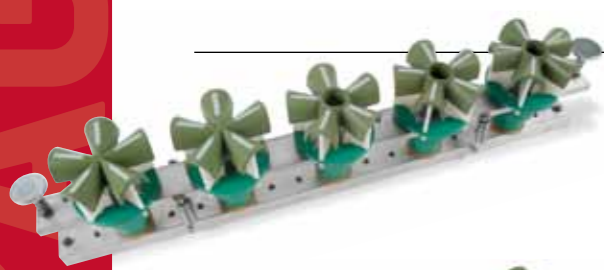

Costruzione
macchine per panifici

GEROSA

Gerosa Achille srl
23868 Valmadrera (Lc) Italy
Via Vassena, 29
tel ++39 0341 581611
fax ++39 0341 202196
www.gerosasrl.com
e-mail: gerosa@gerosasrl.com

www.mottarella.com

BARRE DI STAMPAGGIO

Costruzione
macchine per panifici

GEROSA

ROSETTA - STELLINA

SPACCATINA 1 o 2 TAGLI

TARTARUGA

TARTARUGA ESAGONALE

VENTAGLIO

ZIG-ZAG

CONCHIGLIONE

CONCHIGLIA

Le barre di stampaggio sono adattabili a qualsiasi modello di macchina stampatrice. Si eseguono stampi speciali su richiesta.